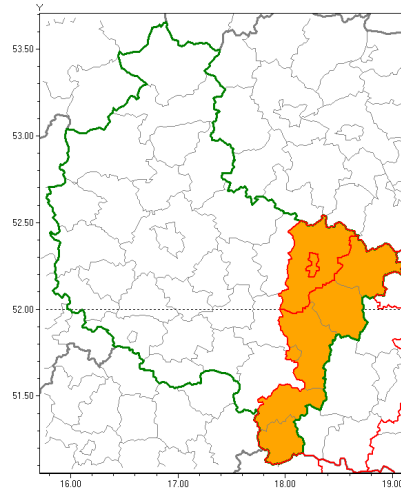

Zasięg ostrzeżenia w województwie

Burze z gradem

**Ostrzeżenie meteorologiczne Nr 39**

<b>Nazwa biura</b>	IMGW-PIB Biuro Prognoz Meteorologicznych w Poznaniu
<b>Zjawisko/stopień zagrożenia</b>	Burze z gradem/ 2
<b>Obszar</b>	województwo wielkopolskie <b>powiat koniński</b>
<b>Ważność</b>	od godz. 15:00 dnia 13.06.2019 do godz. 06:00 dnia 14.06.2019
<b>Przebieg</b>	Prognozuje się wystąpienie burz z opadami deszczu miejscami od 30 mm do 50 mm oraz porywami wiatru do 115 km/h. Miejscami grad.
<b>Prawdopodobieństwo wystąpienia zjawiska(%)</b>	85%
<b>Uwagi</b>	Brak.
<b>Dyrektor synoptyk IMGW-PIB</b>	Lech Buchert
<b>Godzina i data wydania</b>	godz. 10:25 dnia 13.06.2019
<b>SMS</b>	IMGW-PIB OSTRZEŻENIE: BURZE Z GRADEM/2 wielkopolskie/koniński od 15:00/13.06 do 06:00/14.06.2019 deszcz 50 mm, porywy 115 km/h.